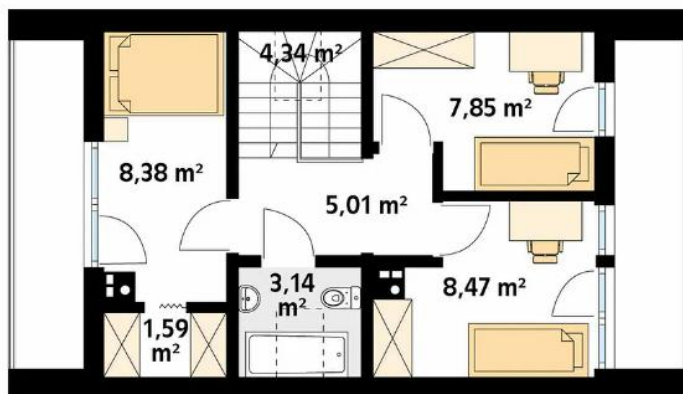

Rzuty

Rzut parteru - 40,70 m²

1. Wiatrołap	2,87 m ²
2. Wc	1,66 m ²
3. Pokój dzienny + jadalnia	21,43 m ²
4. Hall	3,36 m ²
5. Schody	1,56 m ²
6. Kuchnia	7,38 m ²
7. Kotłownia	2,44 m ²
Razem rzut parteru	40,70 m²

Rzut poddasza - 38,78 m²

1. Korytarz	5,01 m ²
2. Pokój	8,38 m ² (9 m ²)
3. Garderoba	1,59 m ² (2,21 m ²)
4. Pokój	7,85 m ² (8,97 m ²)
5. Pokój	8,47 m ² (9,61 m ²)
6. Łazienka	3,14 m ² (3,76 m ²)
7. Schody	4,34 m ²
Razem rzut poddasza	38,78 m²