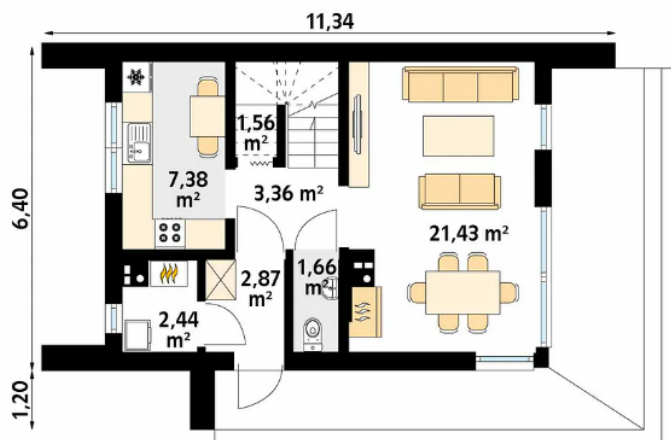

Rzuty

Rzut parteru - 40,70 m²

1. Wiatrołap	2,87 m ²
2. Wc	1,66 m ²
3. Pokój dzienny + jadalnia	21,43 m ²
4. Hall	3,36 m ²
5. Schody	1,56 m ²
6. Kuchnia	7,38 m ²
7. Kotłownia	2,44 m ²
Razem rzut parteru	40,70 m²

Rzut poddasza - 38,78 m²

1. Korytarz	5,01 m ²
2. Pokój	8,38 m ² (9 m ²)
3. Garderoba	1,59 m ² (2,21 m ²)
4. Pokój	7,85 m ² (8,97 m ²)
5. Pokój	8,47 m ² (9,61 m ²)
6. Łazienka	3,14 m ² (3,76 m ²)
7. Schody	4,34 m ²
Razem rzut poddasza	38,78 m²